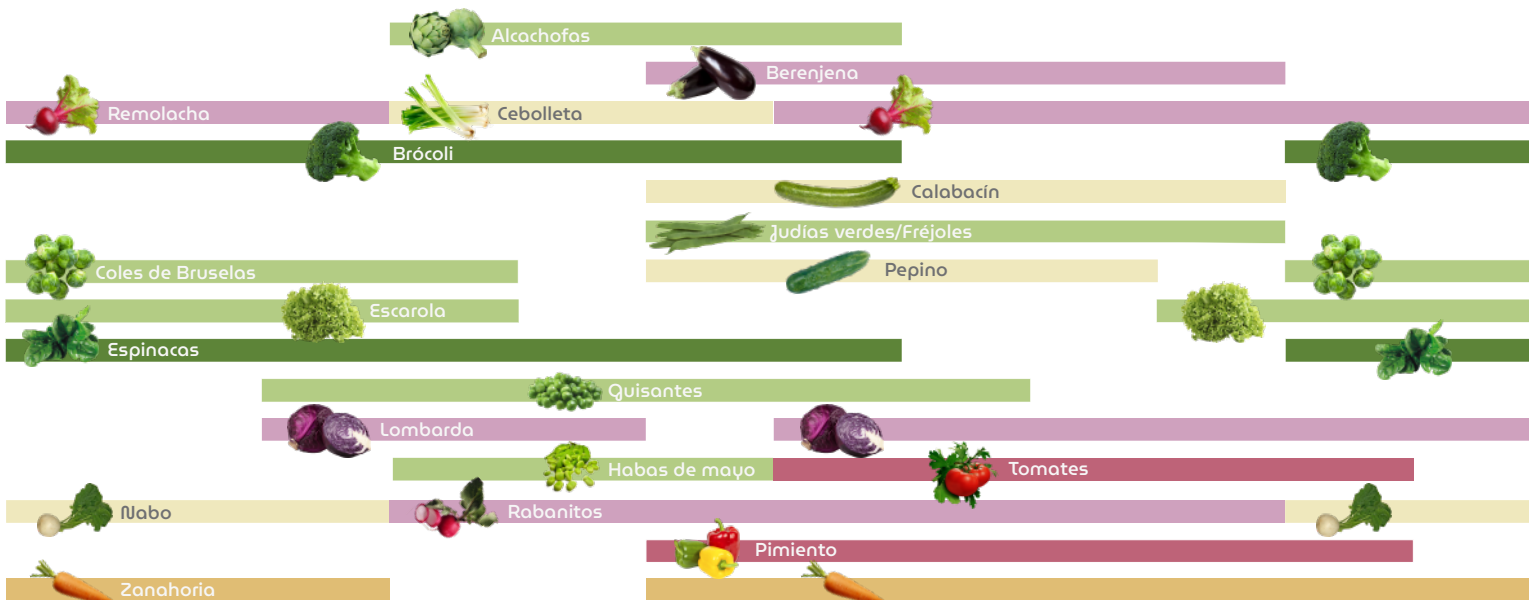

| ❄️ INVIERNO | | | 🌱 PRIMAVERA | | | ☀️ VERANO | | | 🍂 OTOÑO | | | ❄️ |
|-------------|-----|-----|-------------|-----|-----|-----------|-----|-----|---------|-----|-----|----|
| Ene | Feb | Mar | Abr | May | Jun | Jul | Ago | Sep | Oct | Nov | Dic | |

Cultivos de hortalizas
En Asturias

TODO EL AÑO

| | | |
|---|---|---|
|  |  |  |
| Acelgas | Berzas | Coliflor |
|  |  |  |
| Lechuga | Puerros | Repollo |